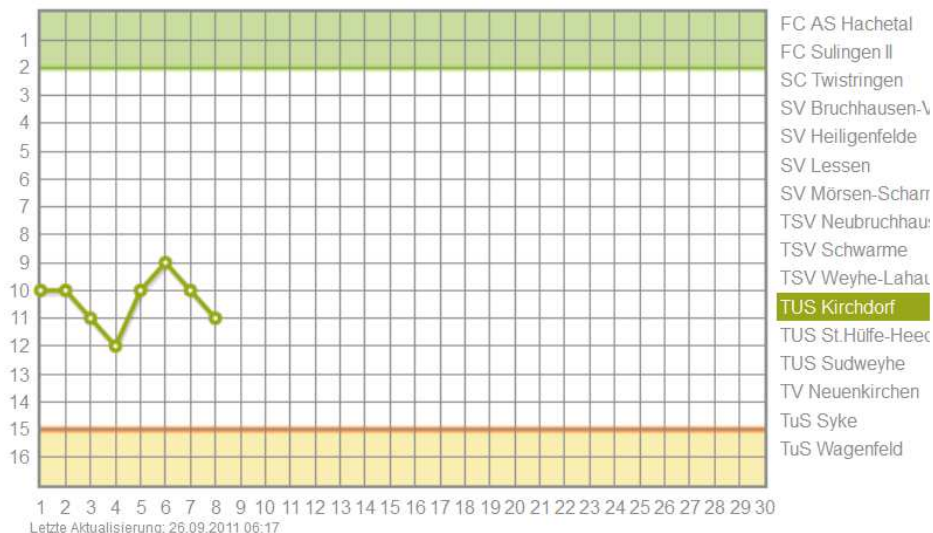

Aktuelle „Fieberkurve“ TUS Kirchdorf Kreisliga 2011/2012